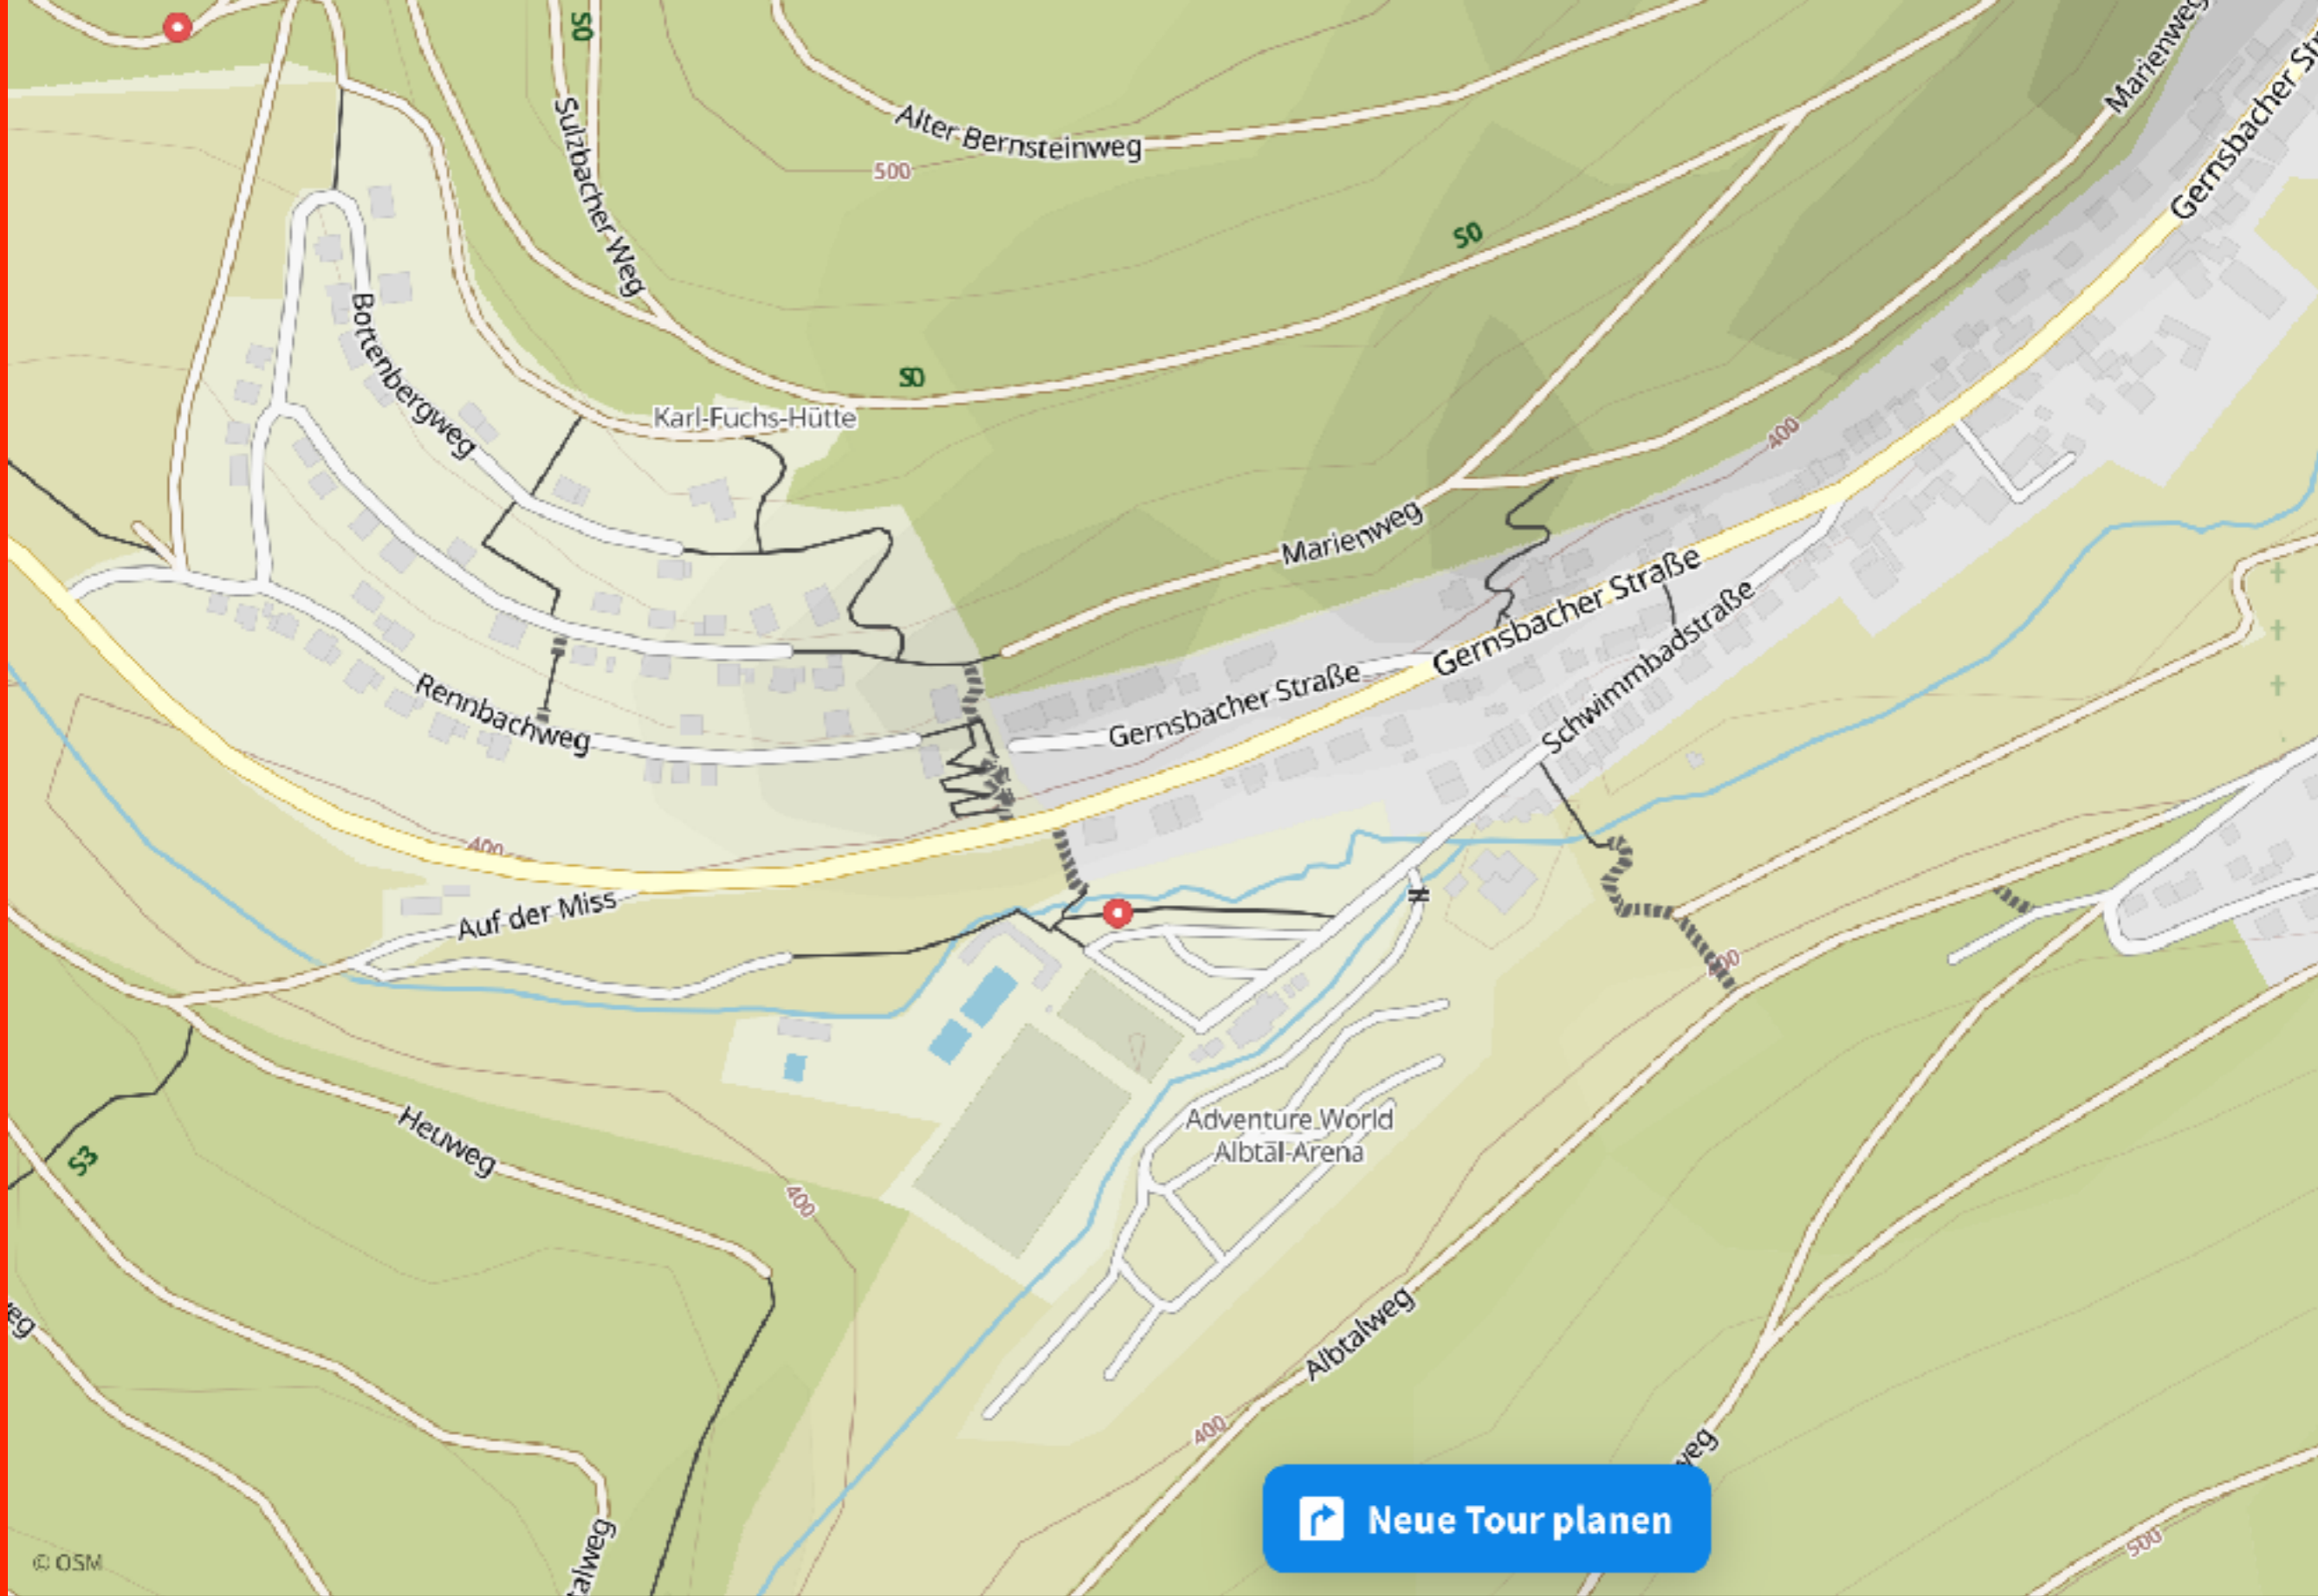

Neue Tour planen

Planen

Aufzeichnen

Komoot-Karte