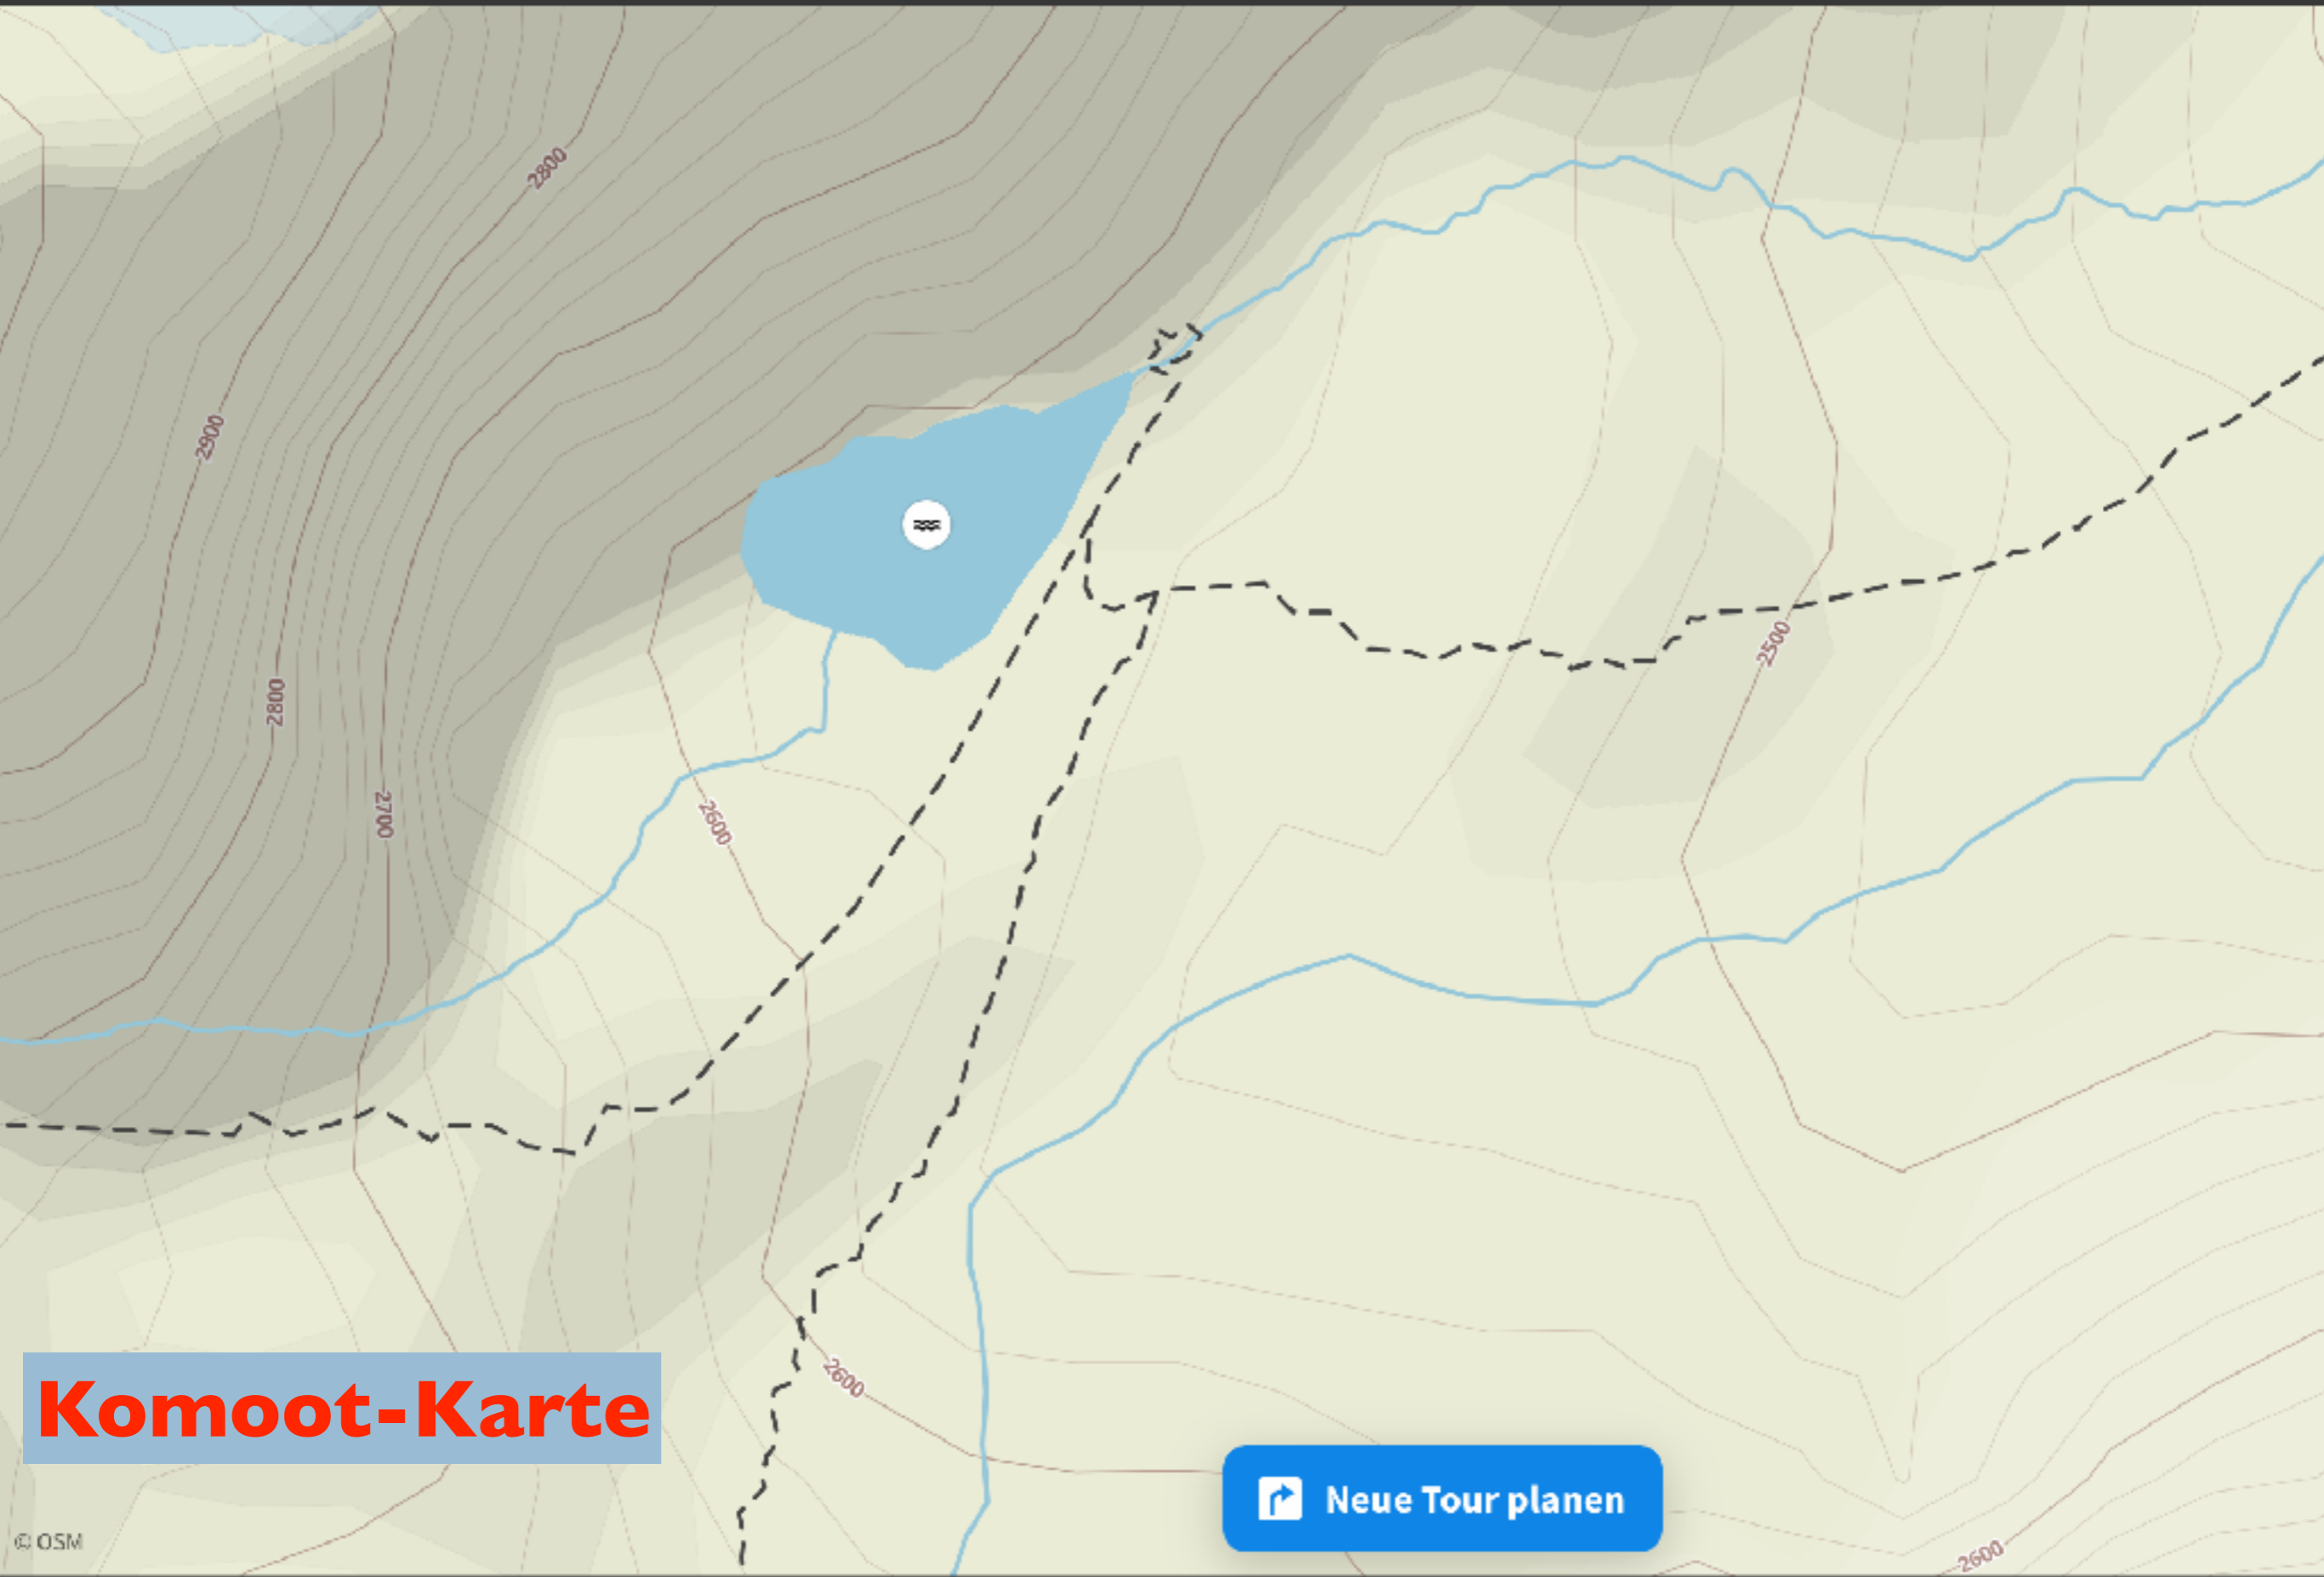

Internetcafé 55plus-Südwerk

Komoot-Karte

Internetcafé 55plus-Südwerk

Kompass-Karte

Komoot-Karte

Kompass-Karte

Komoot-Karte

Bergfex-Karte

Kompass-Karte

Wähl neue Punkte per Klick auf die Karte

Komoot-Karte

 **Neue Tour planen**

2

Tippen um Ziel festzulegen

Tourentyp
Wandern

Fitness Level
Durchschnittlich

Rundkurs

2575

Falbesoner See

Pfandlsp
3026

Bergfex-Karte

eder

Nockwand

Internetcafé 55plus-Südwerk