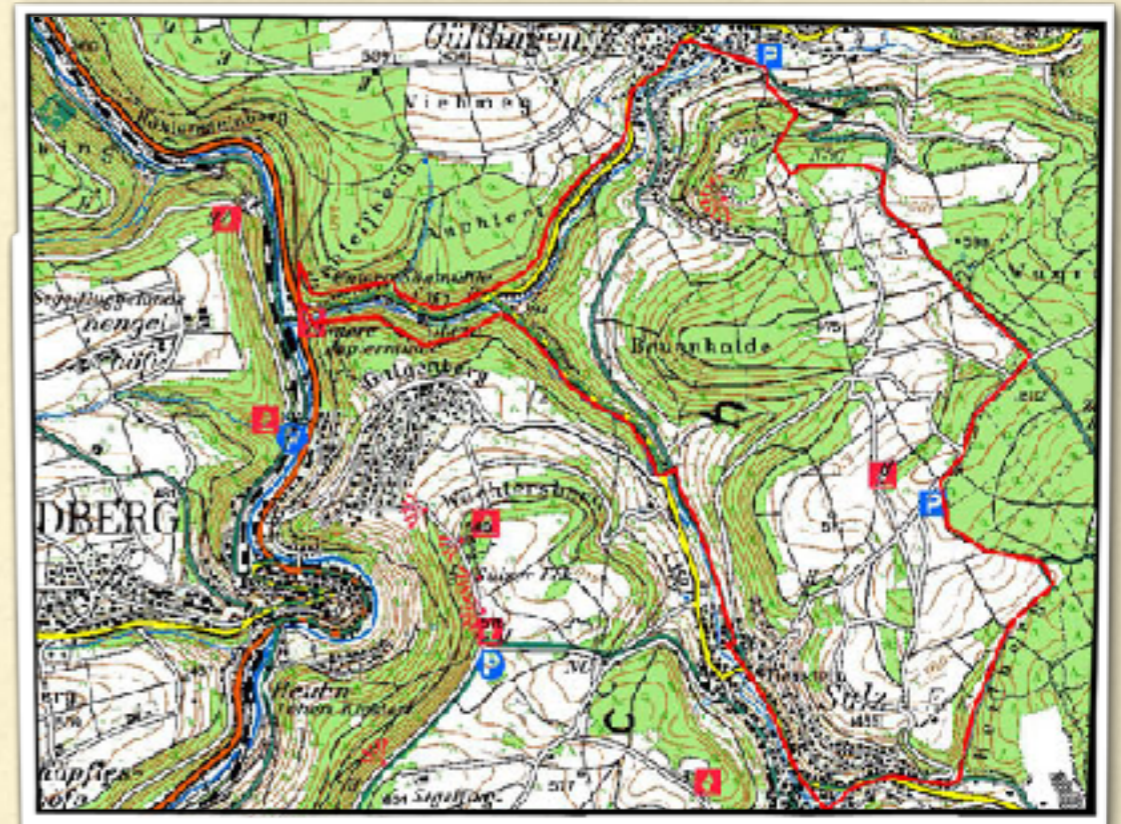

Internetcafé 55plus-Südwerk

Wanderkarten- und Navigations-App's für Smartphone und Tablet

Internetcafé 55plus-Südwerk

Für was sind Wanderkarten- und Navigations-App's sinnvoll ?

- **Fahrradtouren**
- **Größere Wanderungen**
- **Bergtouren**