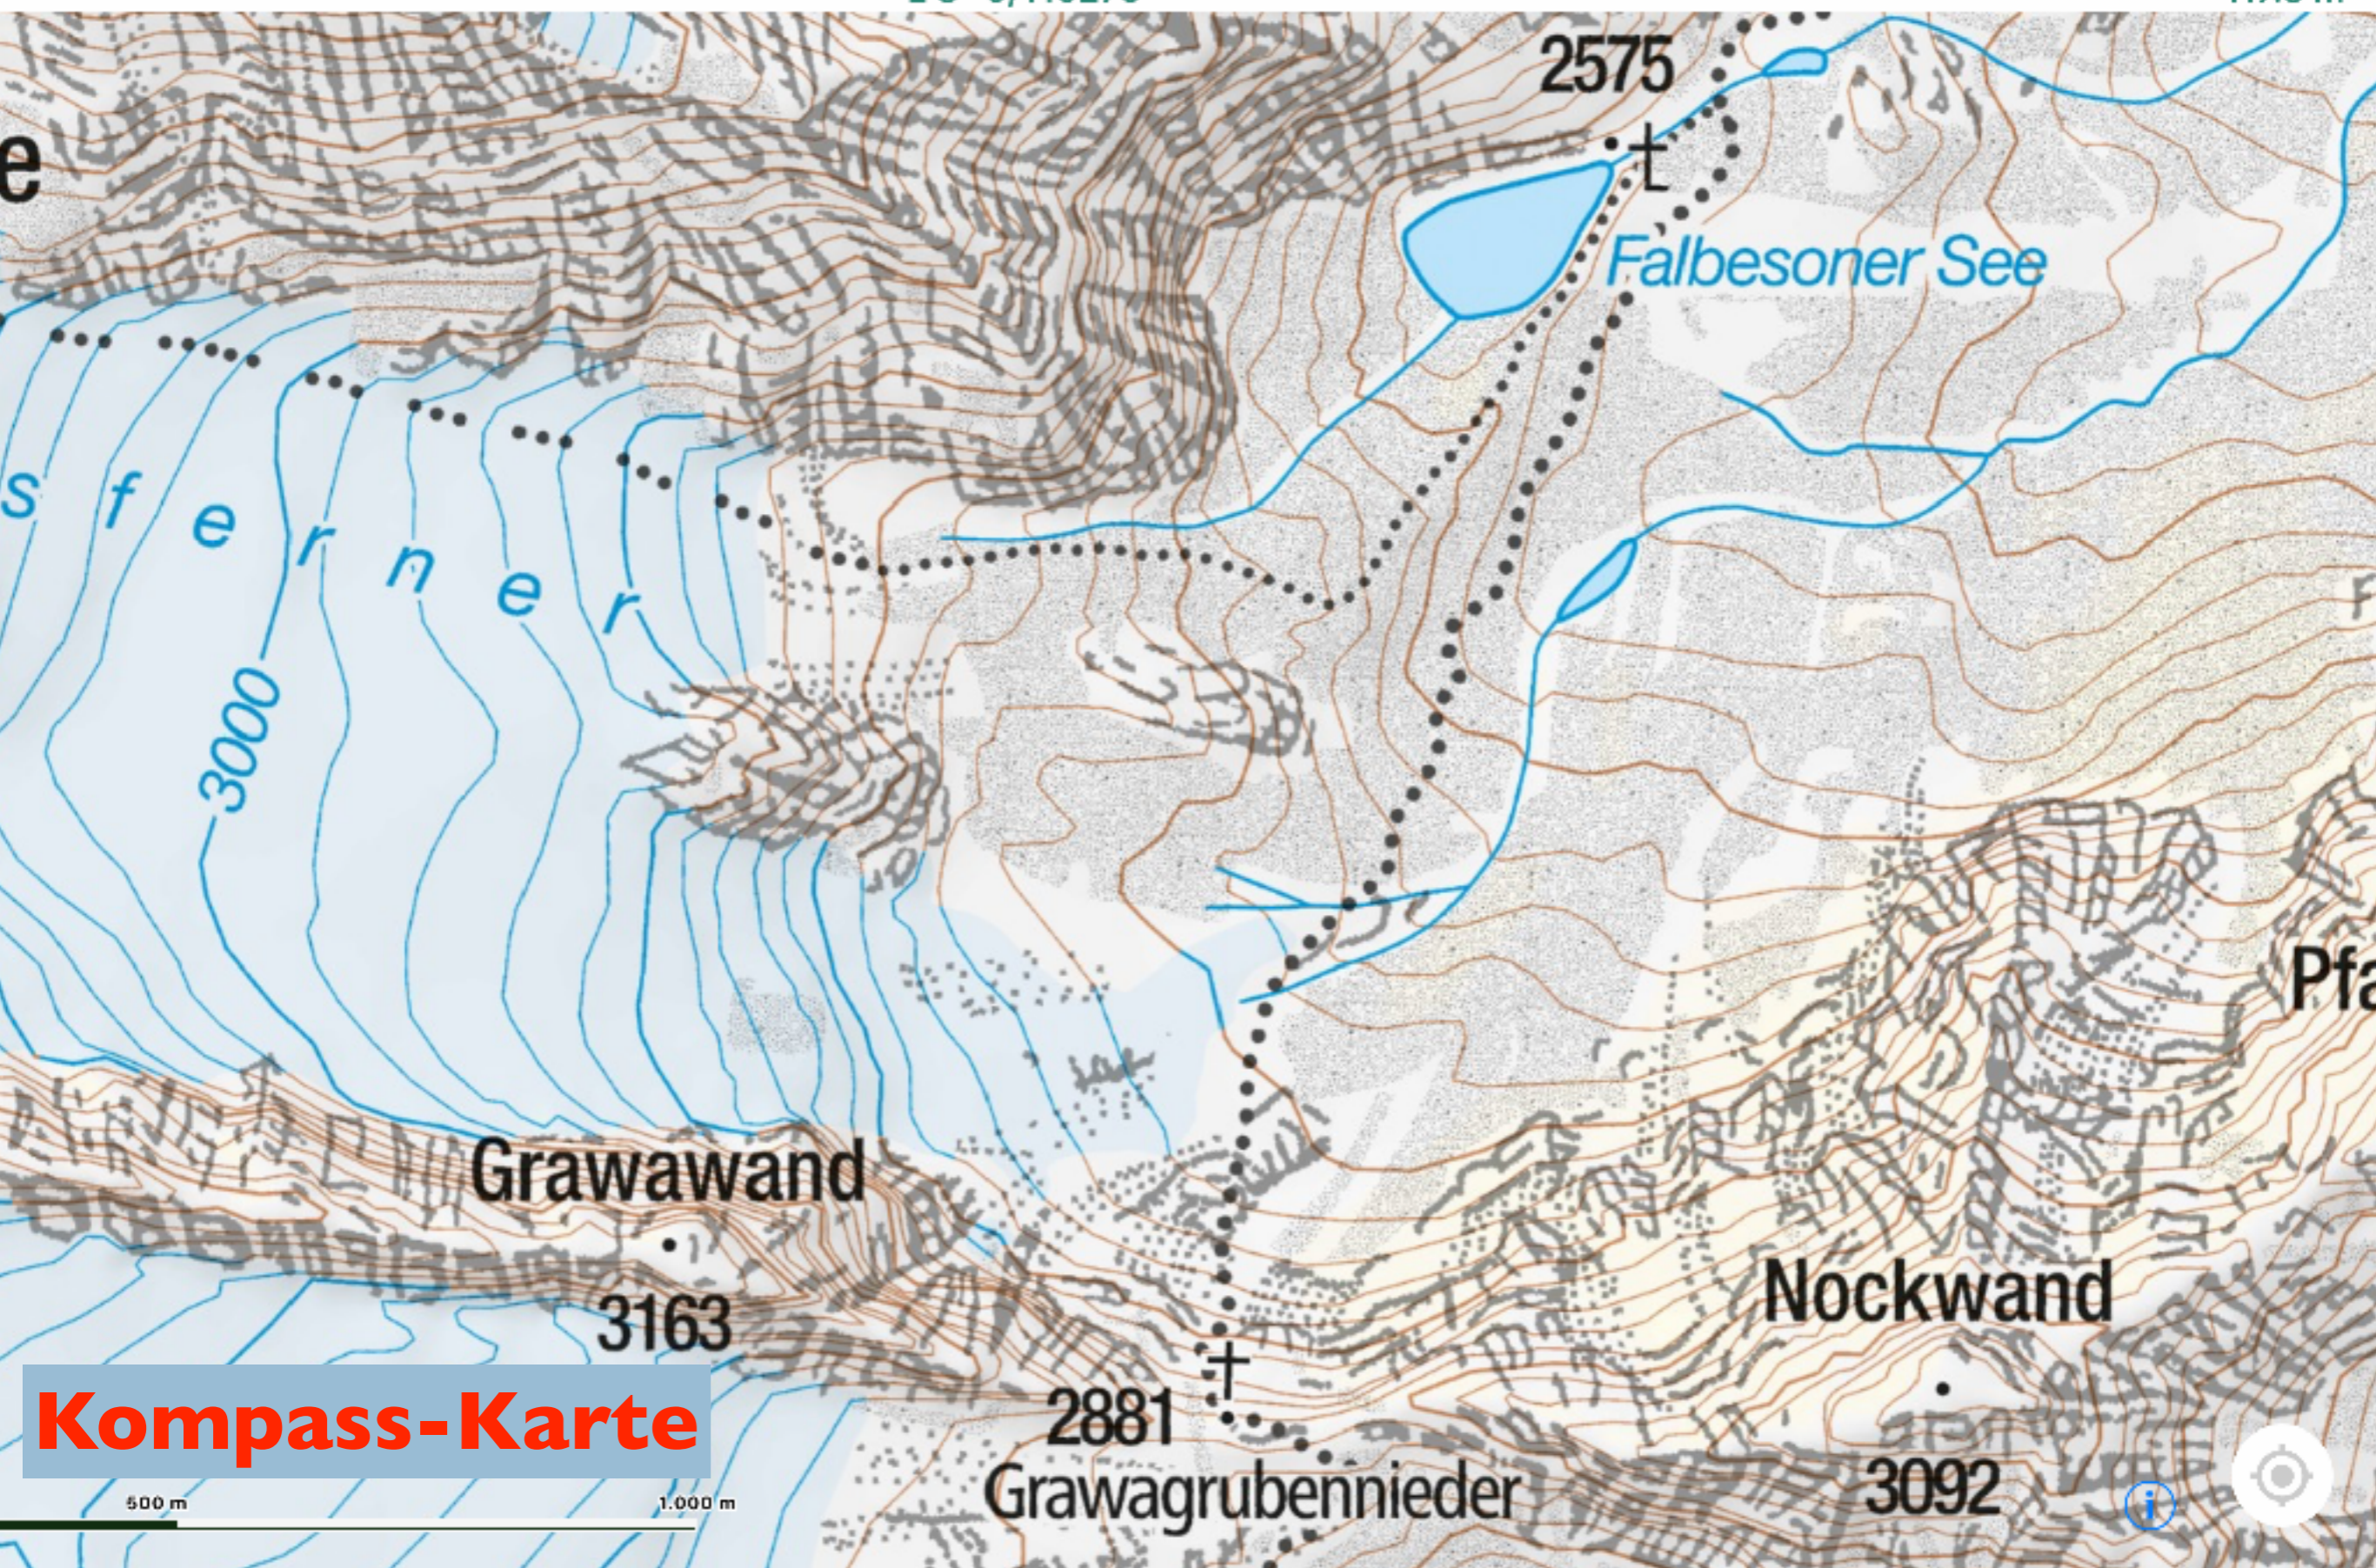

Internetcafé 55plus-Südwerk

Komoot-Karte

Internetcafé 55plus-Südwerk

Kompass-Karte

Komoot-Karte

Kompass-Karte

Komoot-Karte

Bergfex-Karte

Kompass-Karte

Wähl neue Punkte per Klick auf die Karte

Komoot-Karte

 **Neue Tour planen**

2

Tippen um Ziel festzulegen

Tourentyp
Wandern

Fitness Level
Durchschnittlich

Rundkurs

2575

Falbesoner See

Pfandlsp
3026

Bergfex-Karte

eder

Nockwand

Internetcafé 55plus-Südwerk