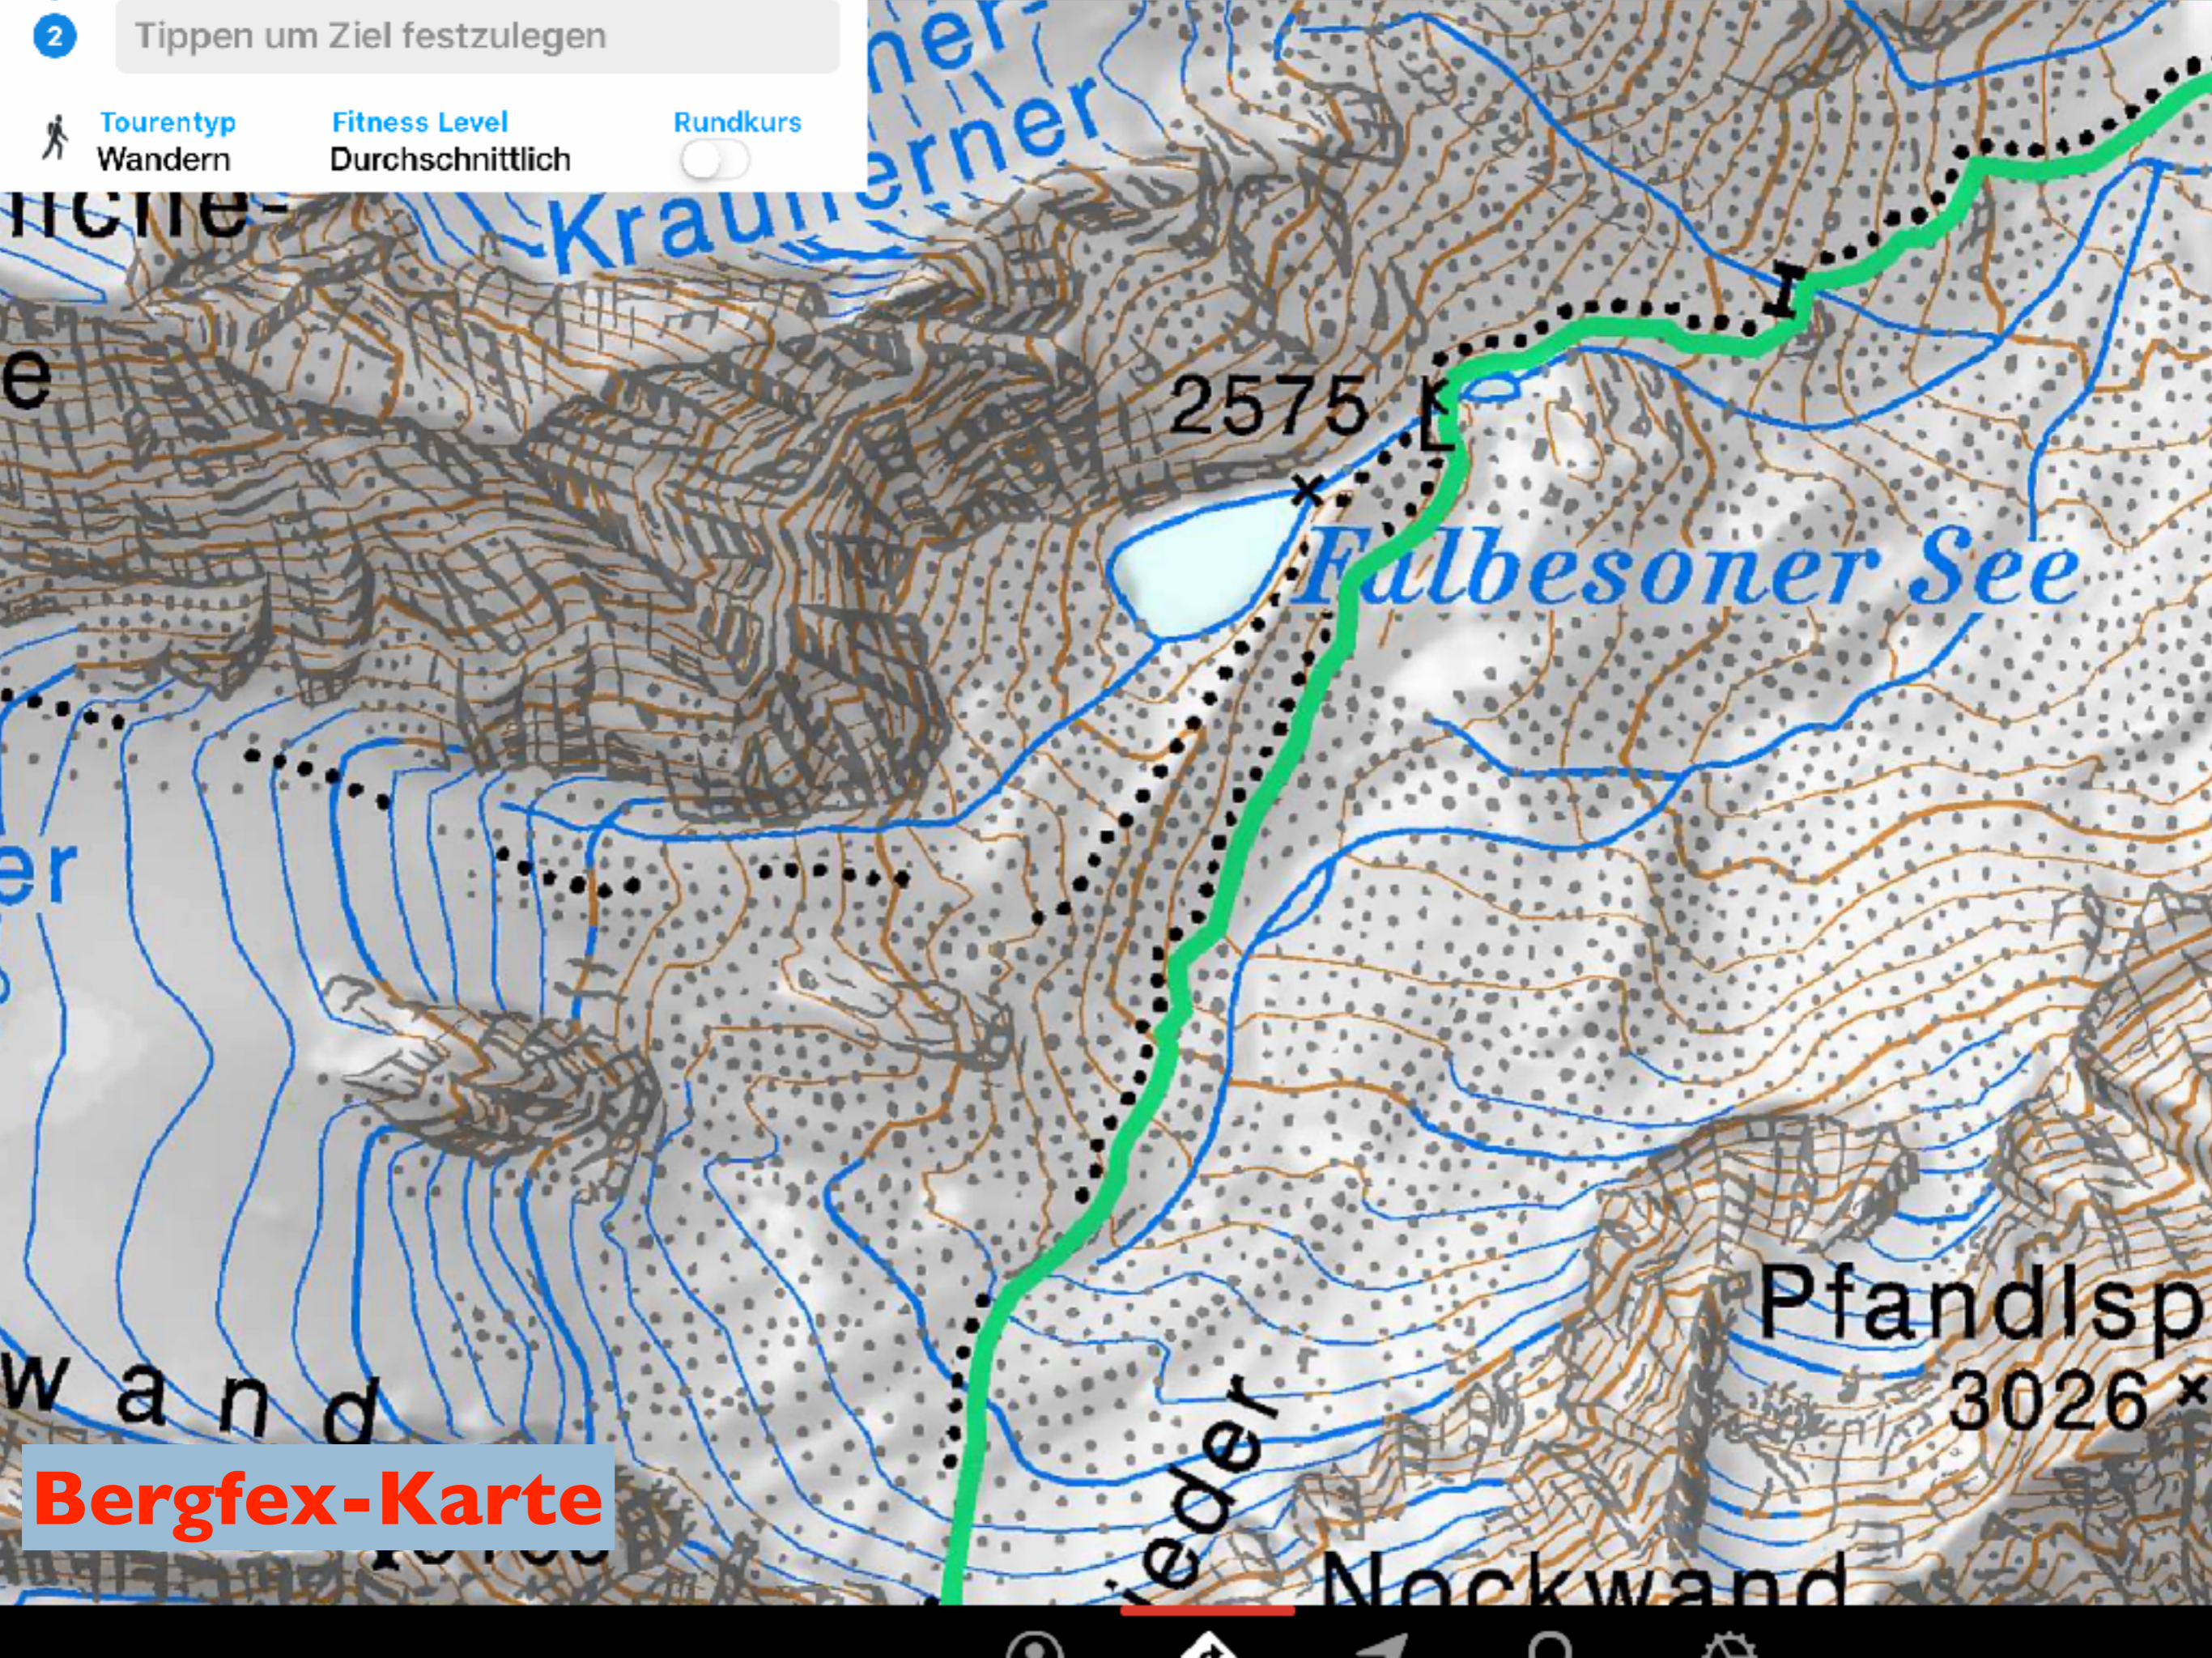

Kompass-Karte

Wähl neue Punkte per Klick auf die Karte

Komoot-Karte

 **Neue Tour planen**

2

Tippen um Ziel festzulegen

Tourentyp
Wandern

Fitness Level
Durchschnittlich

Rundkurs

2575

Falbesoner See

Pfandlsp
3026

Bergfex-Karte

eder

Nockwand

Internetcafé 55plus-Südwerk