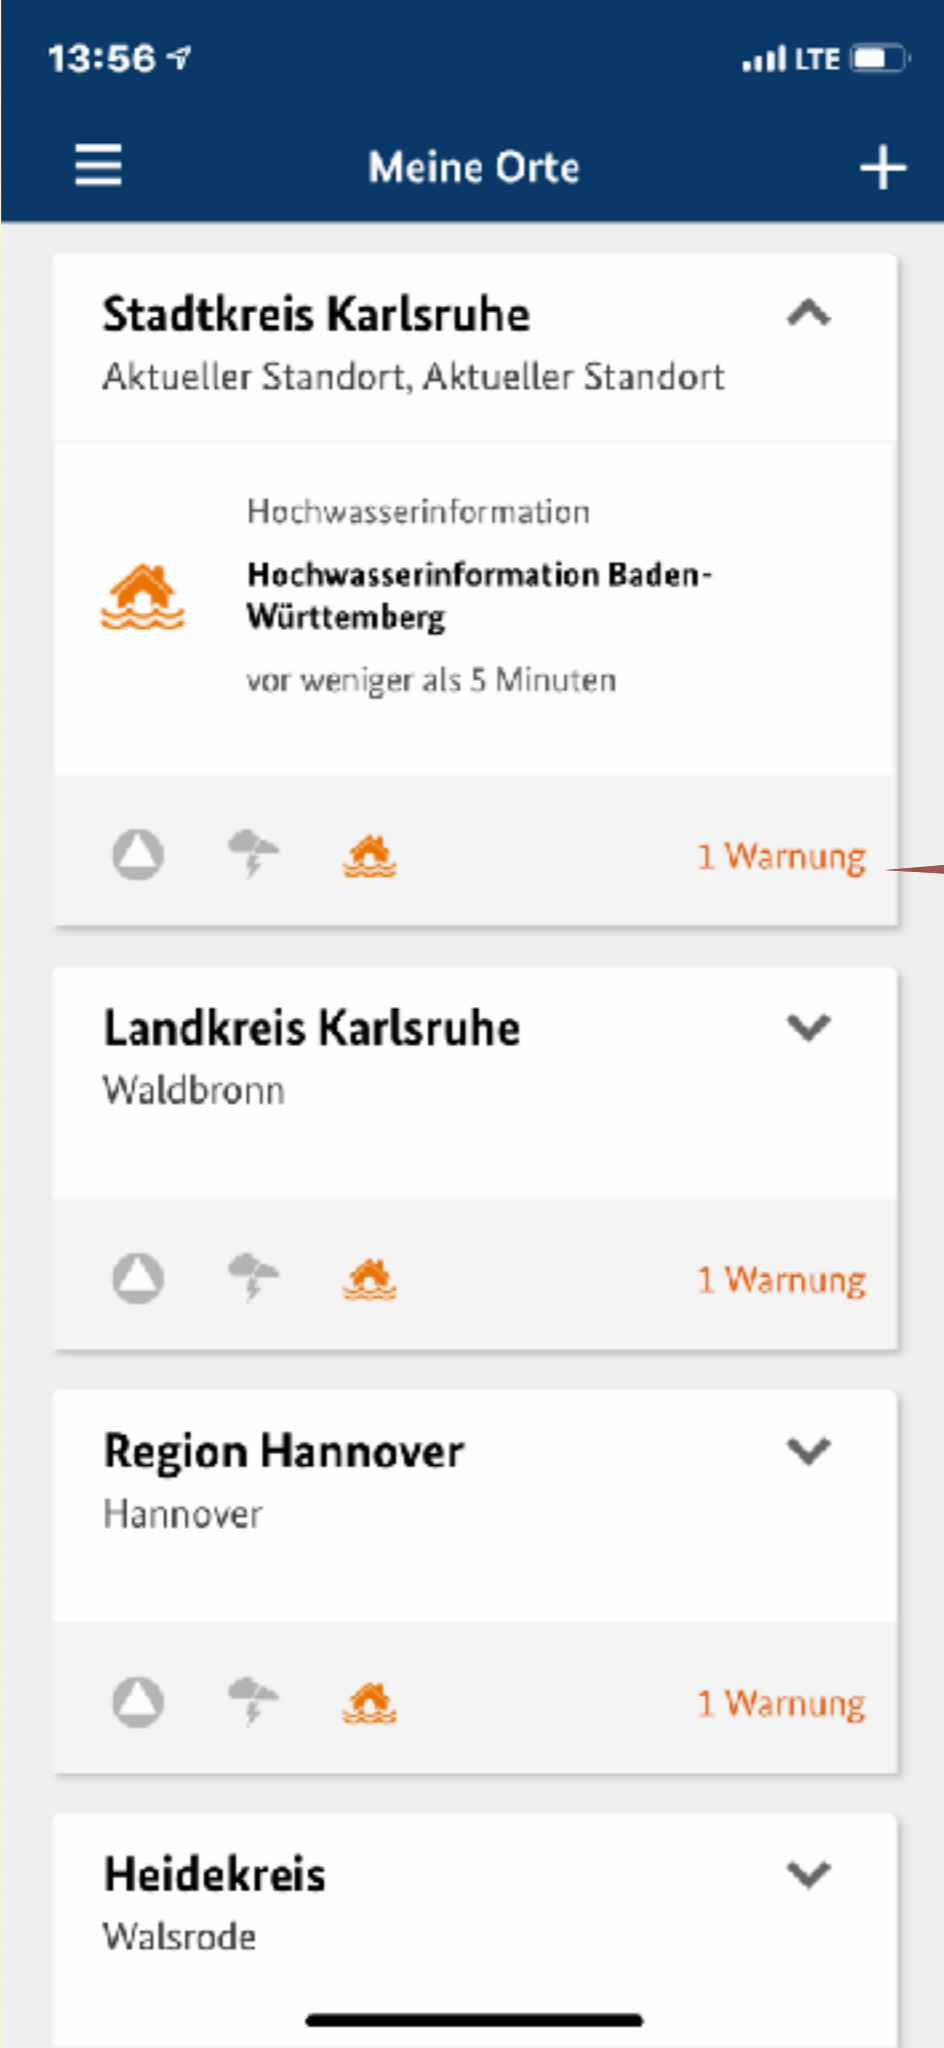

Internetcafé 55plus-Südwerk

**...und wie bedient
man Nina ?**

Internetcafé 55plus-Südwerk

Hier stellt man ein in welchen Orten man alarmiert werden möchte

Hier stellt man ein wie man alarmiert werden möchte z.B. Warnsirene etc.

Internetcafé 55plus-Südwerk

So wird eine Warnung
angezeigt

Hochwasserinformation Baden-Württemberg

vor weniger als 5 Minuten

Stand: 14.01.2019, 05:30 Uhr: Teilweise haben sich Hochwasser ausgebildet, die zumeist im Bereich von 2- bis 10-jährlichen Ereignissen liegen bzw. lagen. In den kleineren Gewässern klingt das Hochwasser bereits häufig ab. Durch Anstiege am Montag bzw. bis in die Nacht auf Dienstag werden in mittleren Gewässern 2- bis 5-jährliche Ereignisse, am Neckar ca. 2-jährliche Ereignisse sowie am Oberrhein darunter liegende Scheitelwerte erwartet.