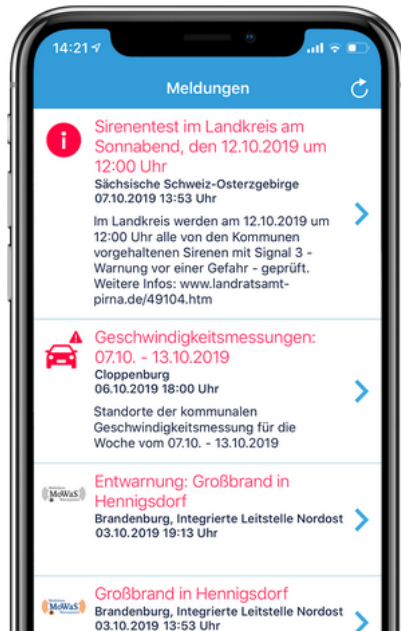

Öffentliche Meldungen

Erhalten Sie Informationen direkt auf Ihr Smartphone – auf Wunsch mit zusätzlicher Push-Benachrichtigung.