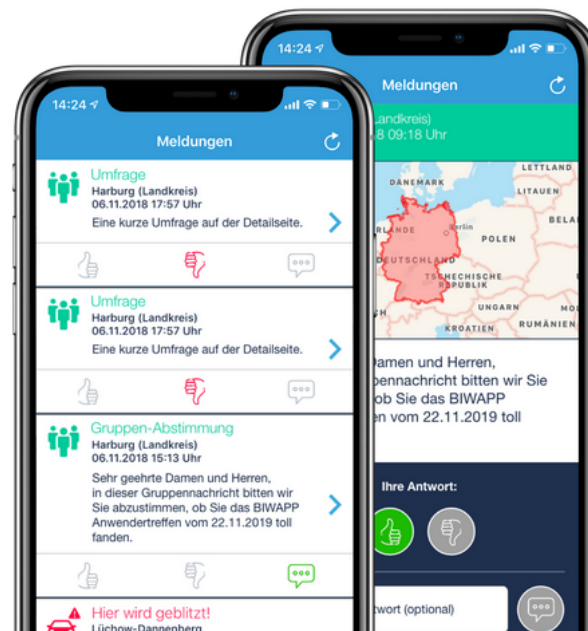

Gruppenmeldungen

Exklusive Meldungen mit integrierter Feedback-Funktion für ausgewählte Gruppenmitglieder (nur Kommunen können diese Funktion bedienen)