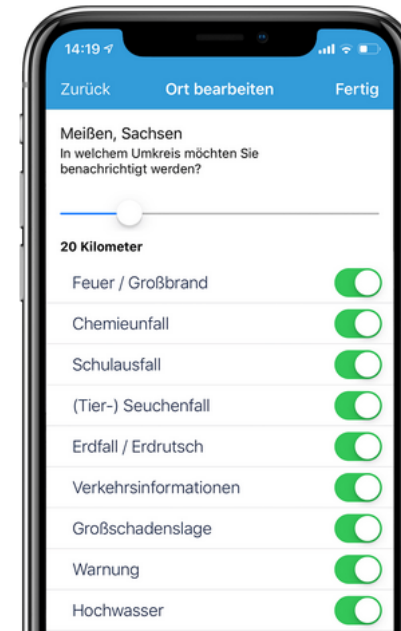

Themenbereiche

Feuer, Chemieunfall, Schulausfall, Seuchenfall, Erd-rutsch / Lawine, Verkehrsunfall, Großschadenslage, uvm.