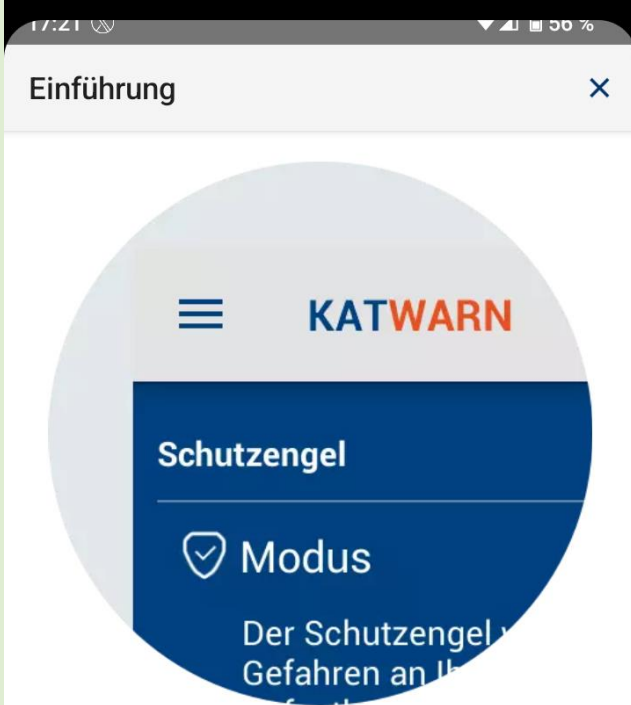

## **In allen App Stores weltweit verfügbar**

Die KATWARN-App steht weltweit in allen Stores kostenlos zum Download zur Verfügung (iPhone, Android, Windows). z. B. für Gäste mit ausländischem Mobilfunkvertrag

## Nachteile

- nicht immer zuverlässig

Alternativen zu Katwarn - Android App

## Download-Fakten:

<b>Gut</b>	★★★★☆ 3,1
Kompatibel mit Android OS	
Sprache:	Deutsch
Downloadzahl:	29.866
Version:	2.3.11 vom 08.01.2024
Kaufpreis:	Gratis
Hersteller:	CombiRisk GmbH
Dateigröße:	3,2MB
Kategorie:	News & Wetter
Rang:	3 / 190 bei CHIP
Verwandte Bereiche:	Unwetter, Großbrand, Warnung, Gefahr

## Letzte Änderungen:

Warn - APPs